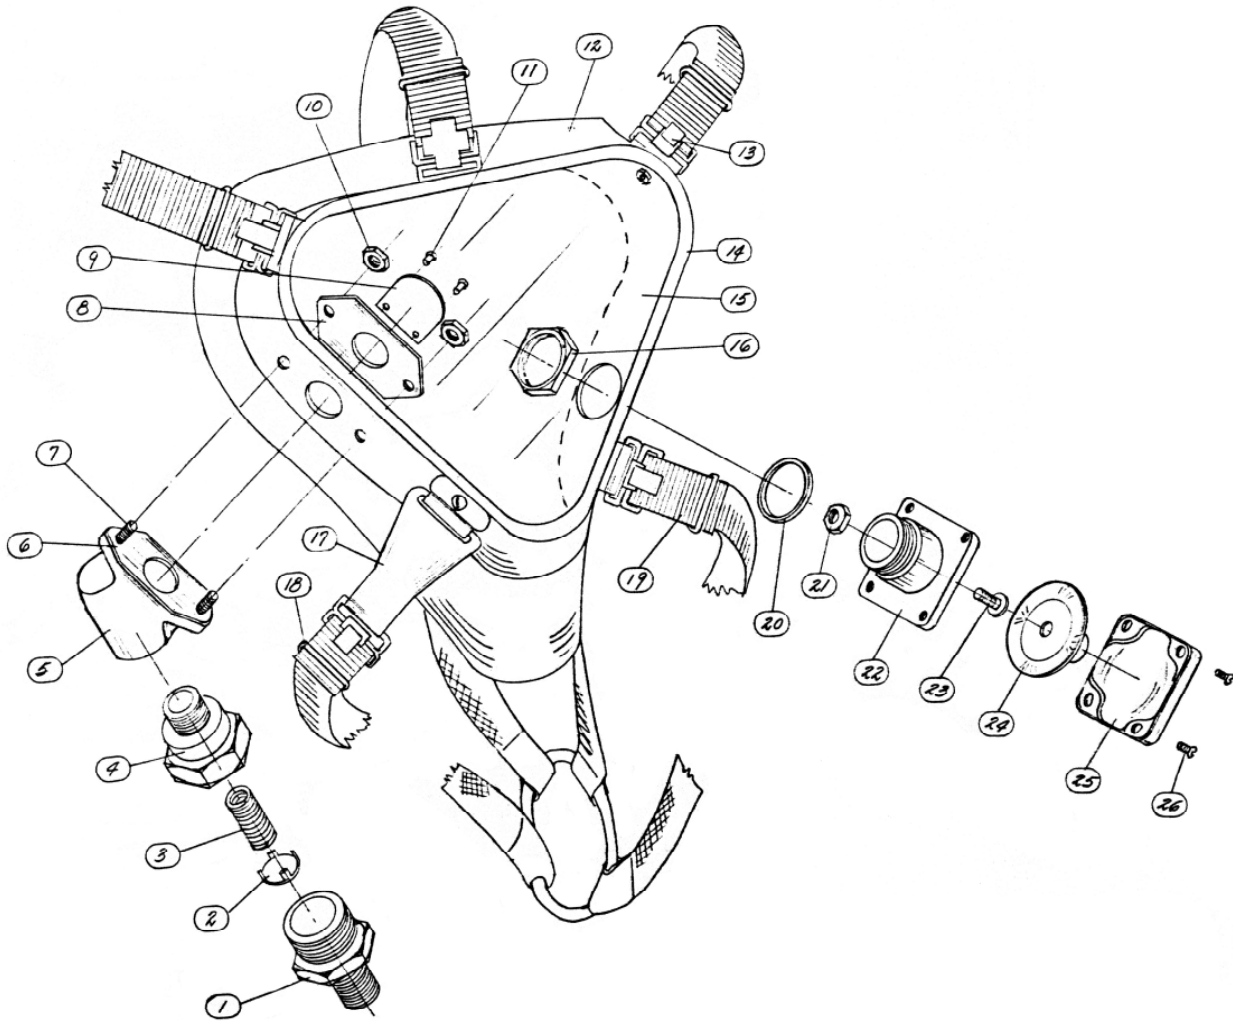

**DESCO FREE FLOW POOL CLEANING MASK  
CAT. NO. 59069A**

<u>ITEM</u>	<u>QTY</u>	<u>DESCRIPTION</u>	<u>CAT. NO.</u>	<u>ITEM</u>	<u>QTY</u>	<u>DESCRIPTION</u>	<u>CAT. NO.</u>
<b>1-4</b>		<b>Non-Return Valve Assembly</b>	<b>59091</b>	17	1	Extension Buckle	59035
1	1	Adapter	53029	18	5	Harness Clip	53077
2	1	Valve Plate	52030	19	1	Head Harness W/Clips	59041
3	1	Spring	57029	20	1	Lead Washer	57034
4	1	Body	53079	21	1	Hex Nut	54016
5	1	Pool Inhale Elbow	60002A	<b>22-31</b>		<b>Exhaust Valve Assembly</b>	<b>59028</b>
6	1	Gasket	54055	22	1	Exhaust Body	51025
7	2	10-32 x 1/2" RHM Screw	54009	23	1	Flapper Set Screw	53037
8	1	Flapper Plate	52029	24	1	Flapper Disc	56026
9	1	Flapper	56028	25	1	Cover Exhale Valve	52028
10	2	10-32 Nut	54058	26	1	6-32 x 3/8" FHM Screw	54025
11	2	Rivet	53028				
12	1	Mask	59065				
13	4	Short Buckle	59046				
14	1	Channel Seal	56061				
15	1	Acrylic Window	57025				
16	1	Lock Nut	53025				